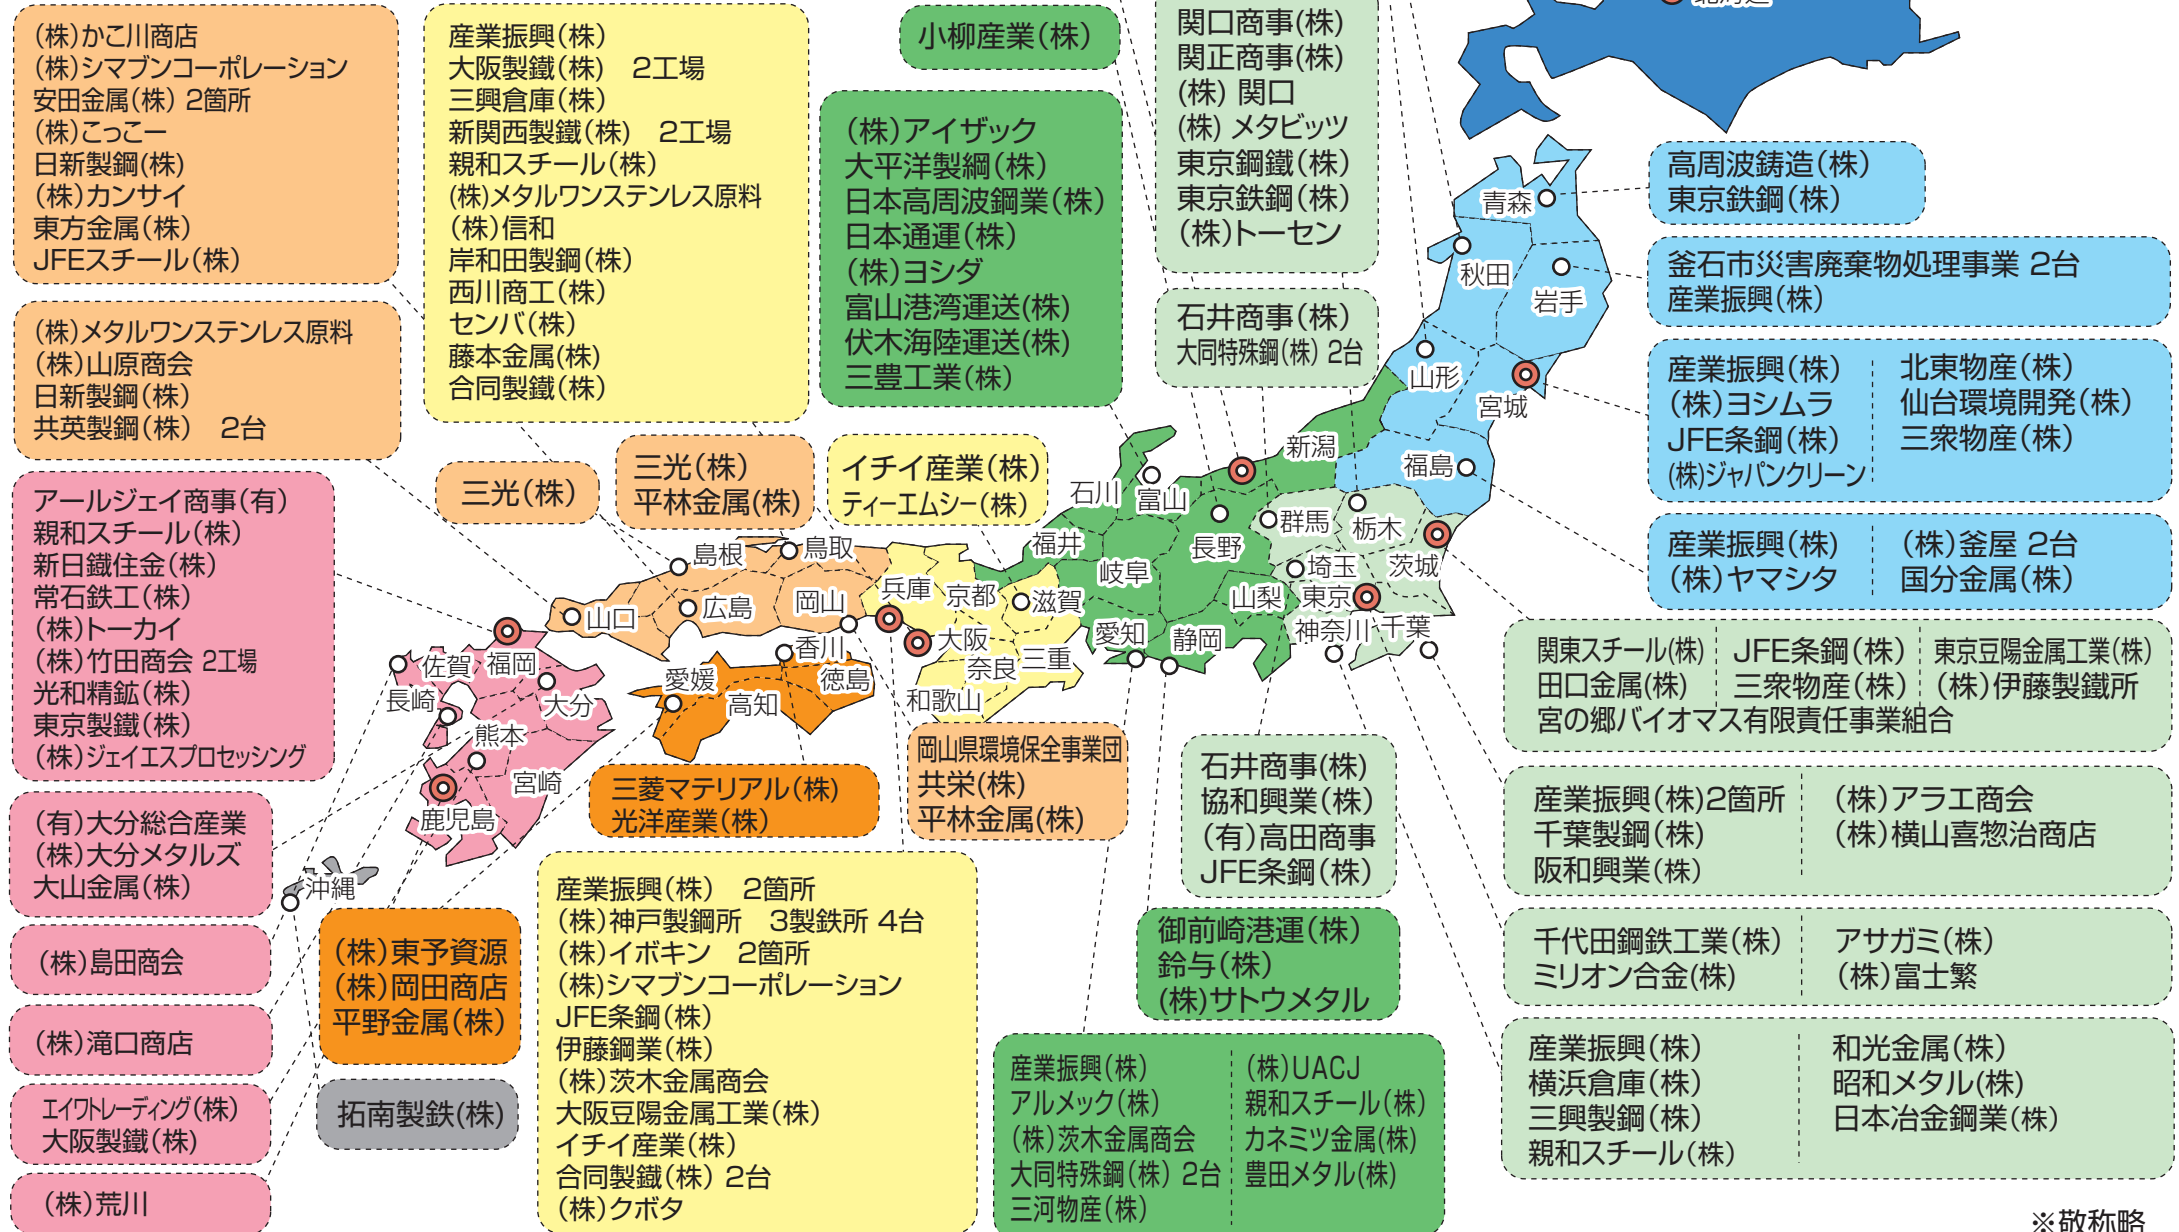

導入実績

220台

サービス拠点

※敬称略